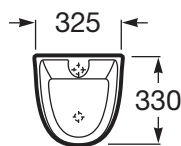

CHIC

Pisoar suspendat din porțelan cu sistem de tras apă. Furnizat cu: eavă admisie, sistem de fixare, eavă evacuare.

DIMENSIUNI

Lungime	325 mm
Lățime	330 mm
Înălțime	560 mm

CULORI ȘI FINISAJE

00 White

PRE (FĂRĂ TVA) (FĂRĂ TVA)

696,00 LEI

SCHIȚE TEHNICE

CARACTERISTICI

Incompatibil cu capacul

Poziție admisie apă: Verticală la exterior

Recomandat pentru spații publice

Set de fixare: Inclus

COMPATIBIL CU