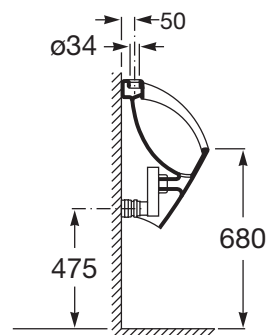

CHIC

Pisoar suspendat din porțelan cu sistem de tras apă. Furnizat cu: eavă admisie, sistem de fixare, eavă evacuare.

DIMENSIUNI

Lungime	325 mm
Lățime	330 mm
Înălțime	560 mm

CULORI ȘI FINISAJE

00 White

PRE (FĂRĂ TVA) (FĂRĂ TVA)

696,00 LEI

SCHIȚE TEHNICE

CARACTERISTICI

Incompatibil cu capacul

Poziție admisie apă: Verticală la exterior

Recomandat pentru spații publice

Set de fixare: Inclus

COMPATIBIL CU