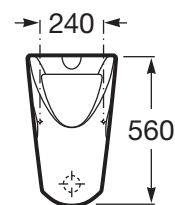

CHIC

Pisoar suspendat din porțelan cu sistem de tras apă. Furnizat cu: eavă admisie, sistem de fixare, eavă evacuare.

DIMENSIUNI

Lungime	325 mm
Lățime	330 mm
Înălțime	560 mm

CULORI ȘI FINISAJE

00 White

PRE (FĂRĂ TVA) (FĂRĂ TVA)

696,00 LEI

SCHIȚE TEHNICE

CARACTERISTICI

Incompatibil cu capacul

Poziție admisie apă: Verticală la exterior

Recomandat pentru spații publice

Set de fixare: Inclus

COMPATIBIL CU